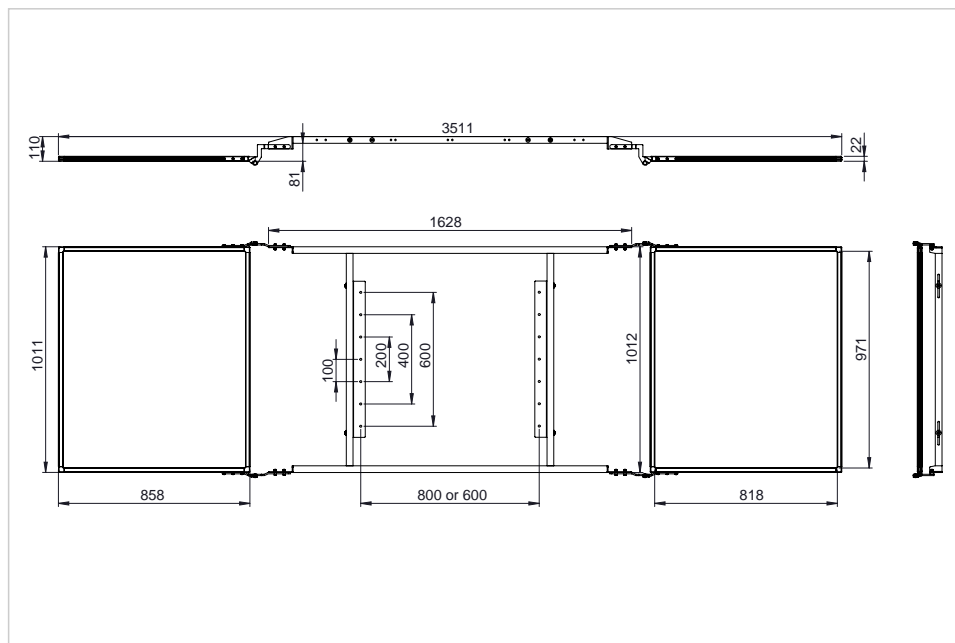

- Tableau blanc double face de haute qualité
- Surface en acier laqué
- Surface magnétique
- Convient pour écrire avec des marqueurs effaçables à sec
- Montage facile
- Cadre profilé en aluminium
- Surface parfaite pour écrire et effacer, garantie 10 ans si elle est utilisée avec les accessoires Legamaster

VERSATILE e-Screen LS volet latéral 75pouce 2pcs

- Combinez l'utilisation d'un (e)-screen avec la facilité d'un véritable tableau de bord en ajoutant des panneaux latéraux à votre screen
- Prenez un marqueur et commencez à dessiner, à esquisser ou à écrire pendant votre présentation ou votre cours
- Vous pouvez monter deux panneaux latéraux sur votre écran, ce qui vous permet de disposer d'une grande surface d'écriture au centre de votre salle
- Les panneaux latéraux sont disponibles en acier laqué de haute qualité et en acier émaillé
- Le cadre des panneaux latéraux étant réglable en hauteur, il s'adapte à de nombreuses solutions de montage et à de nombreux écrans

Accessoires recommandés

- Volet latéral jeu de serrures SL-1 (Art.No. 7-814101)

Art.No. **7-816750**

GTIN **8713797104371**

Spécifications

Matériau du produit	Aluminium anodisé
Surface (matériau/couleur)	Acier laqué / Blanc
Encadrement (matériau/couleur)	Aluminium anodisé / Argent
Magnétique	Oui
Dimensions de l'article	858 x 1011 x 22 mm
Accessoires inclus	Matériel de montage
Nombre d'années de garantie de la surface	10 Années

Logistique

GTIN	8713797104371
Numéro d'article	7-816750
Numéro du tarif douanier	961000000000
Quantité	1 unité(s)
Dimensions emballage	958 x 156 x 1670 mm
Poids (brut/net)	31.53 kg / 25.60 kg
Pays d'origine	Pays-Bas